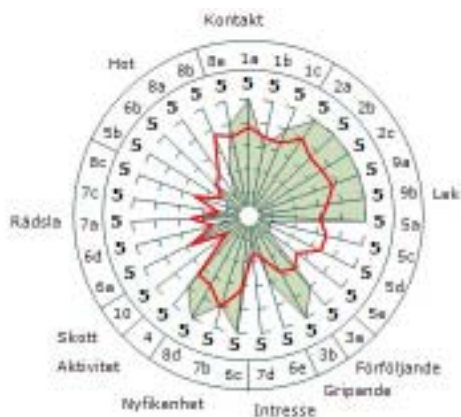

Hoffas kullsyskon

Horga HD A ED 0-0 Rygg UA MH
Hoffra HD A ED 0-0 BH MH BSL III
Hektor HD A ED 0-0 BH MH
Heron HD A ED 0-0 Rygg ua MH LKL SPH
Hanko HD A ED 1 MH BH prov

Hoffas kullar

2008-09-16 u. Hasseman's Inga 2+5
2009-08-18 u. Chade's Malou