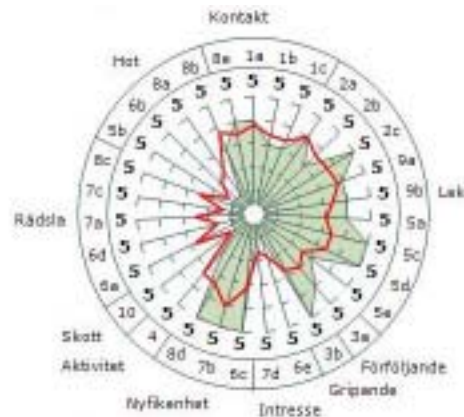

Izkas kullsyskon

Irco HD A ED 0-2 MH
Ice HD A ED 0-0 MH MT SLCH SSPCH KORAD
Izor HD A ED 0-0 MH PH III
lava HD B ED 0-0 MH

Izkas kullar

2009-01-15 e. Entrés Ixxon 2+5