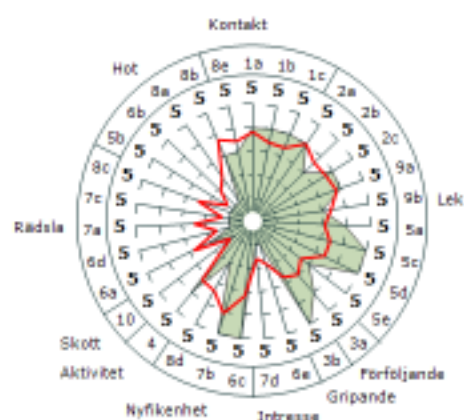

Vi förväntar oss friska, föriga hundar med stor potential för att bli bra tävlingshundar.