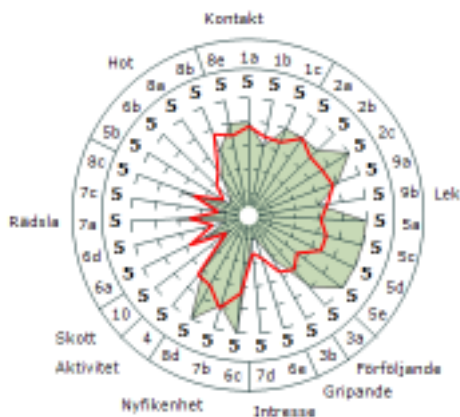

Valpar leveransklara vecka 5

www.barvatorps.se

e. Entrés Jaeger

HD A ED 0 Rygg UA MH
e. SCHH III Mike Vom Weinbergblick
u. Mi-Jos Cherie

Entrés Jaeger är en liten intensiv grå hane som kommer ur en kull på 9 individer, 8 fria fram och bak, 1 med C på höfterna. Jaeger har A UA samt rygg UA, uppflyttad lägre klass SPH, samt högre klass RPH. Jaeger är en självsäker och mycket trevlig hund med stor arbetsmotor. Jaegers pappa är Mike Vom Weinbergblick som Barvatorp's Kennel tidigare använt med mycket gott resultat.

Faktiska värden

u. Barvatorp's Humla

HD B ED 0-0 Rygg UA MH KORAD
e. IPO III A-Blek Egidius Cs
u. Korad Barvatorp's Diwa

Barvatorp's Humla kommer från en kull på 7 valpar som är helt fria avseende HD, 6 är UA fram (en oröntgad p.g.a dödsfall vid tidig ålder, olycka), 6 är godkända på korningens mentaldel 4/4 är godkända på exteriören. Humla är en genomtrevlig tik med utmärkt temperament. Humla är dotter till vår fantastiska nedärvare Barvatorp's Diwa som fick 35 avkomor med 5 olika hanar. Samtliga 35 är helt fria på höfter och armbågar tillsammans med ypperlig mentalitet.

Faktiska värden

Vi förväntar oss friska, föriga hundar med stor potential för att bli bra tävlingshundar.